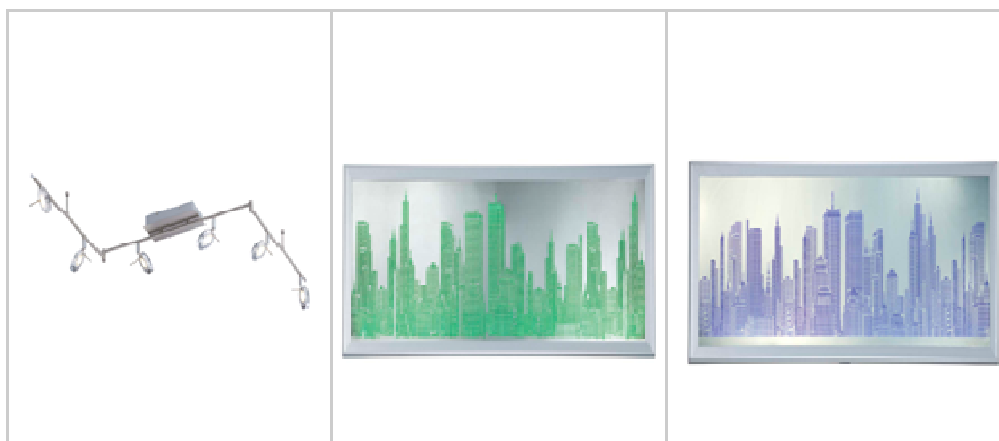

codice	E-028	E-029	E-030
potenza	32,4W	11,9W	11,9W
Dimensioni interne	nd	28x8x78	32x8x78
Dimensioni esterne	25x12x46	80x30x34	80x34x34
Voltaggio max	45V	12V	12V