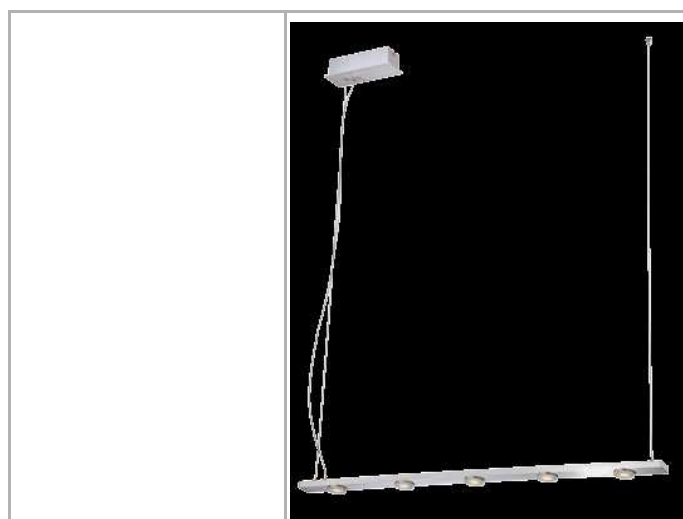

Via delle industrie, 14

26010 BAGNOLO CREMASCO (CR)

Telefono 0373 648425—Fax 0373 227002

www.etc-ecology.it info@etc-ecology.it

codice	E-055	E-056	E-057
potenza	30W	10W	35W
Dimensioni interne	62x14x62	51x10.5x51	57.5x10.5x57.5
Dimensioni esterne	63x30x63	52.5x45x52.5	59x23x59
Voltaggio max	67V	45V	45V