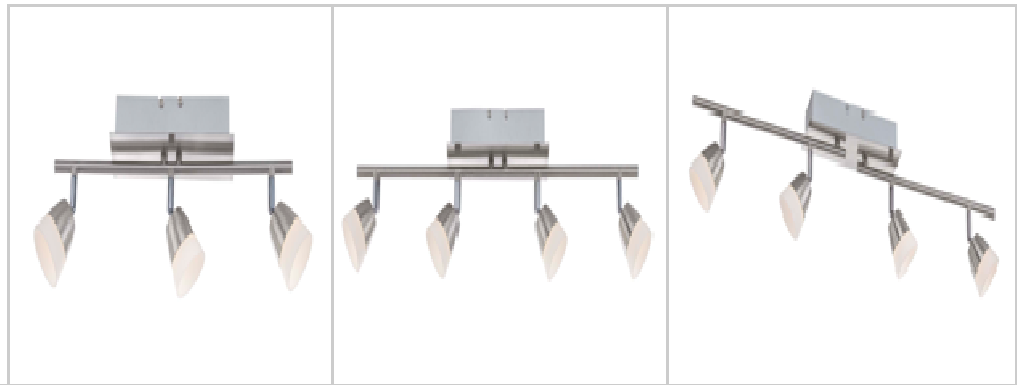

codice	E-013	E-014	E-015
potenza	16,2W	21,6W	21,6W
Dimensioni interne	18x12x51	18x12x72	nd
Dimensioni esterne	53x26x38	74x26x38	12x11x95
Voltaggio max	45V	45V	45V