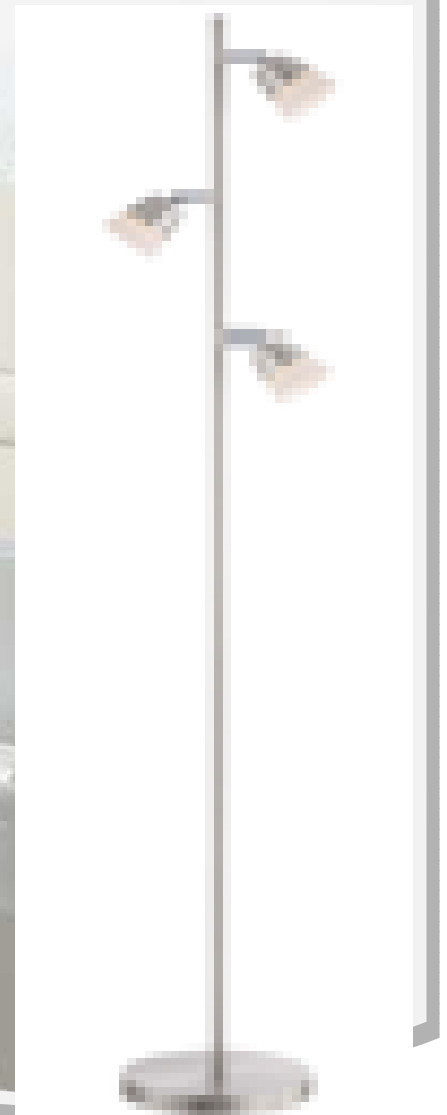

LED CLASSIC

codice	E-001	E-002	E-003
potenza	17,4W	17,4W	17,4W
Dimensione esterna	38x38x40	38x38x40	8x48x20
Dimensione interna	36x9x36	36x9x36	46x9x46
Voltaggio max	220V / 32V	220V / 32V	220V / 32V

codice	E-004	E-005	E-006
potenza	17,4W	17,4W	17,4W
Dimensioni interne	46x9x46	66x9x66	66x9x66
Dimensioni esterne	48x48x20	68x68x20	68x68x20
Voltaggio max	220V / 32V	220V / 32V	220V / 32V

codice	E-010	E-011	E-012
potenza	5,4W	5,4W	10,8W
Dimensioni interne	17x11.5x24	15x15x14	18x12x30
Dimensioni esterne	36.5x36x26	47x32x44	38x32x38
Voltaggio max	13V	13V	13V

ETC – ECOLOGY

Soluzioni Energia Tecnologia