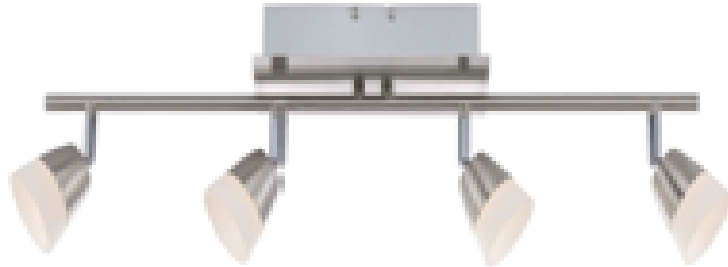

LED CLASSIC

codice	E-001	E-002	E-003
potenza	17,4W	17,4W	17,4W
Dimensione esterna	38x38x40	38x38x40	8x48x20
Dimensione interna	36x9x36	36x9x36	46x9x46
Voltaggio max	220V / 32V	220V / 32V	220V / 32V

codice	E-004	E-005	E-006
potenza	17,4W	17,4W	17,4W
Dimensioni interne	46x9x46	66x9x66	66x9x66
Dimensioni esterne	48x48x20	68x68x20	68x68x20
Voltaggio max	220V / 32V	220V / 32V	220V / 32V